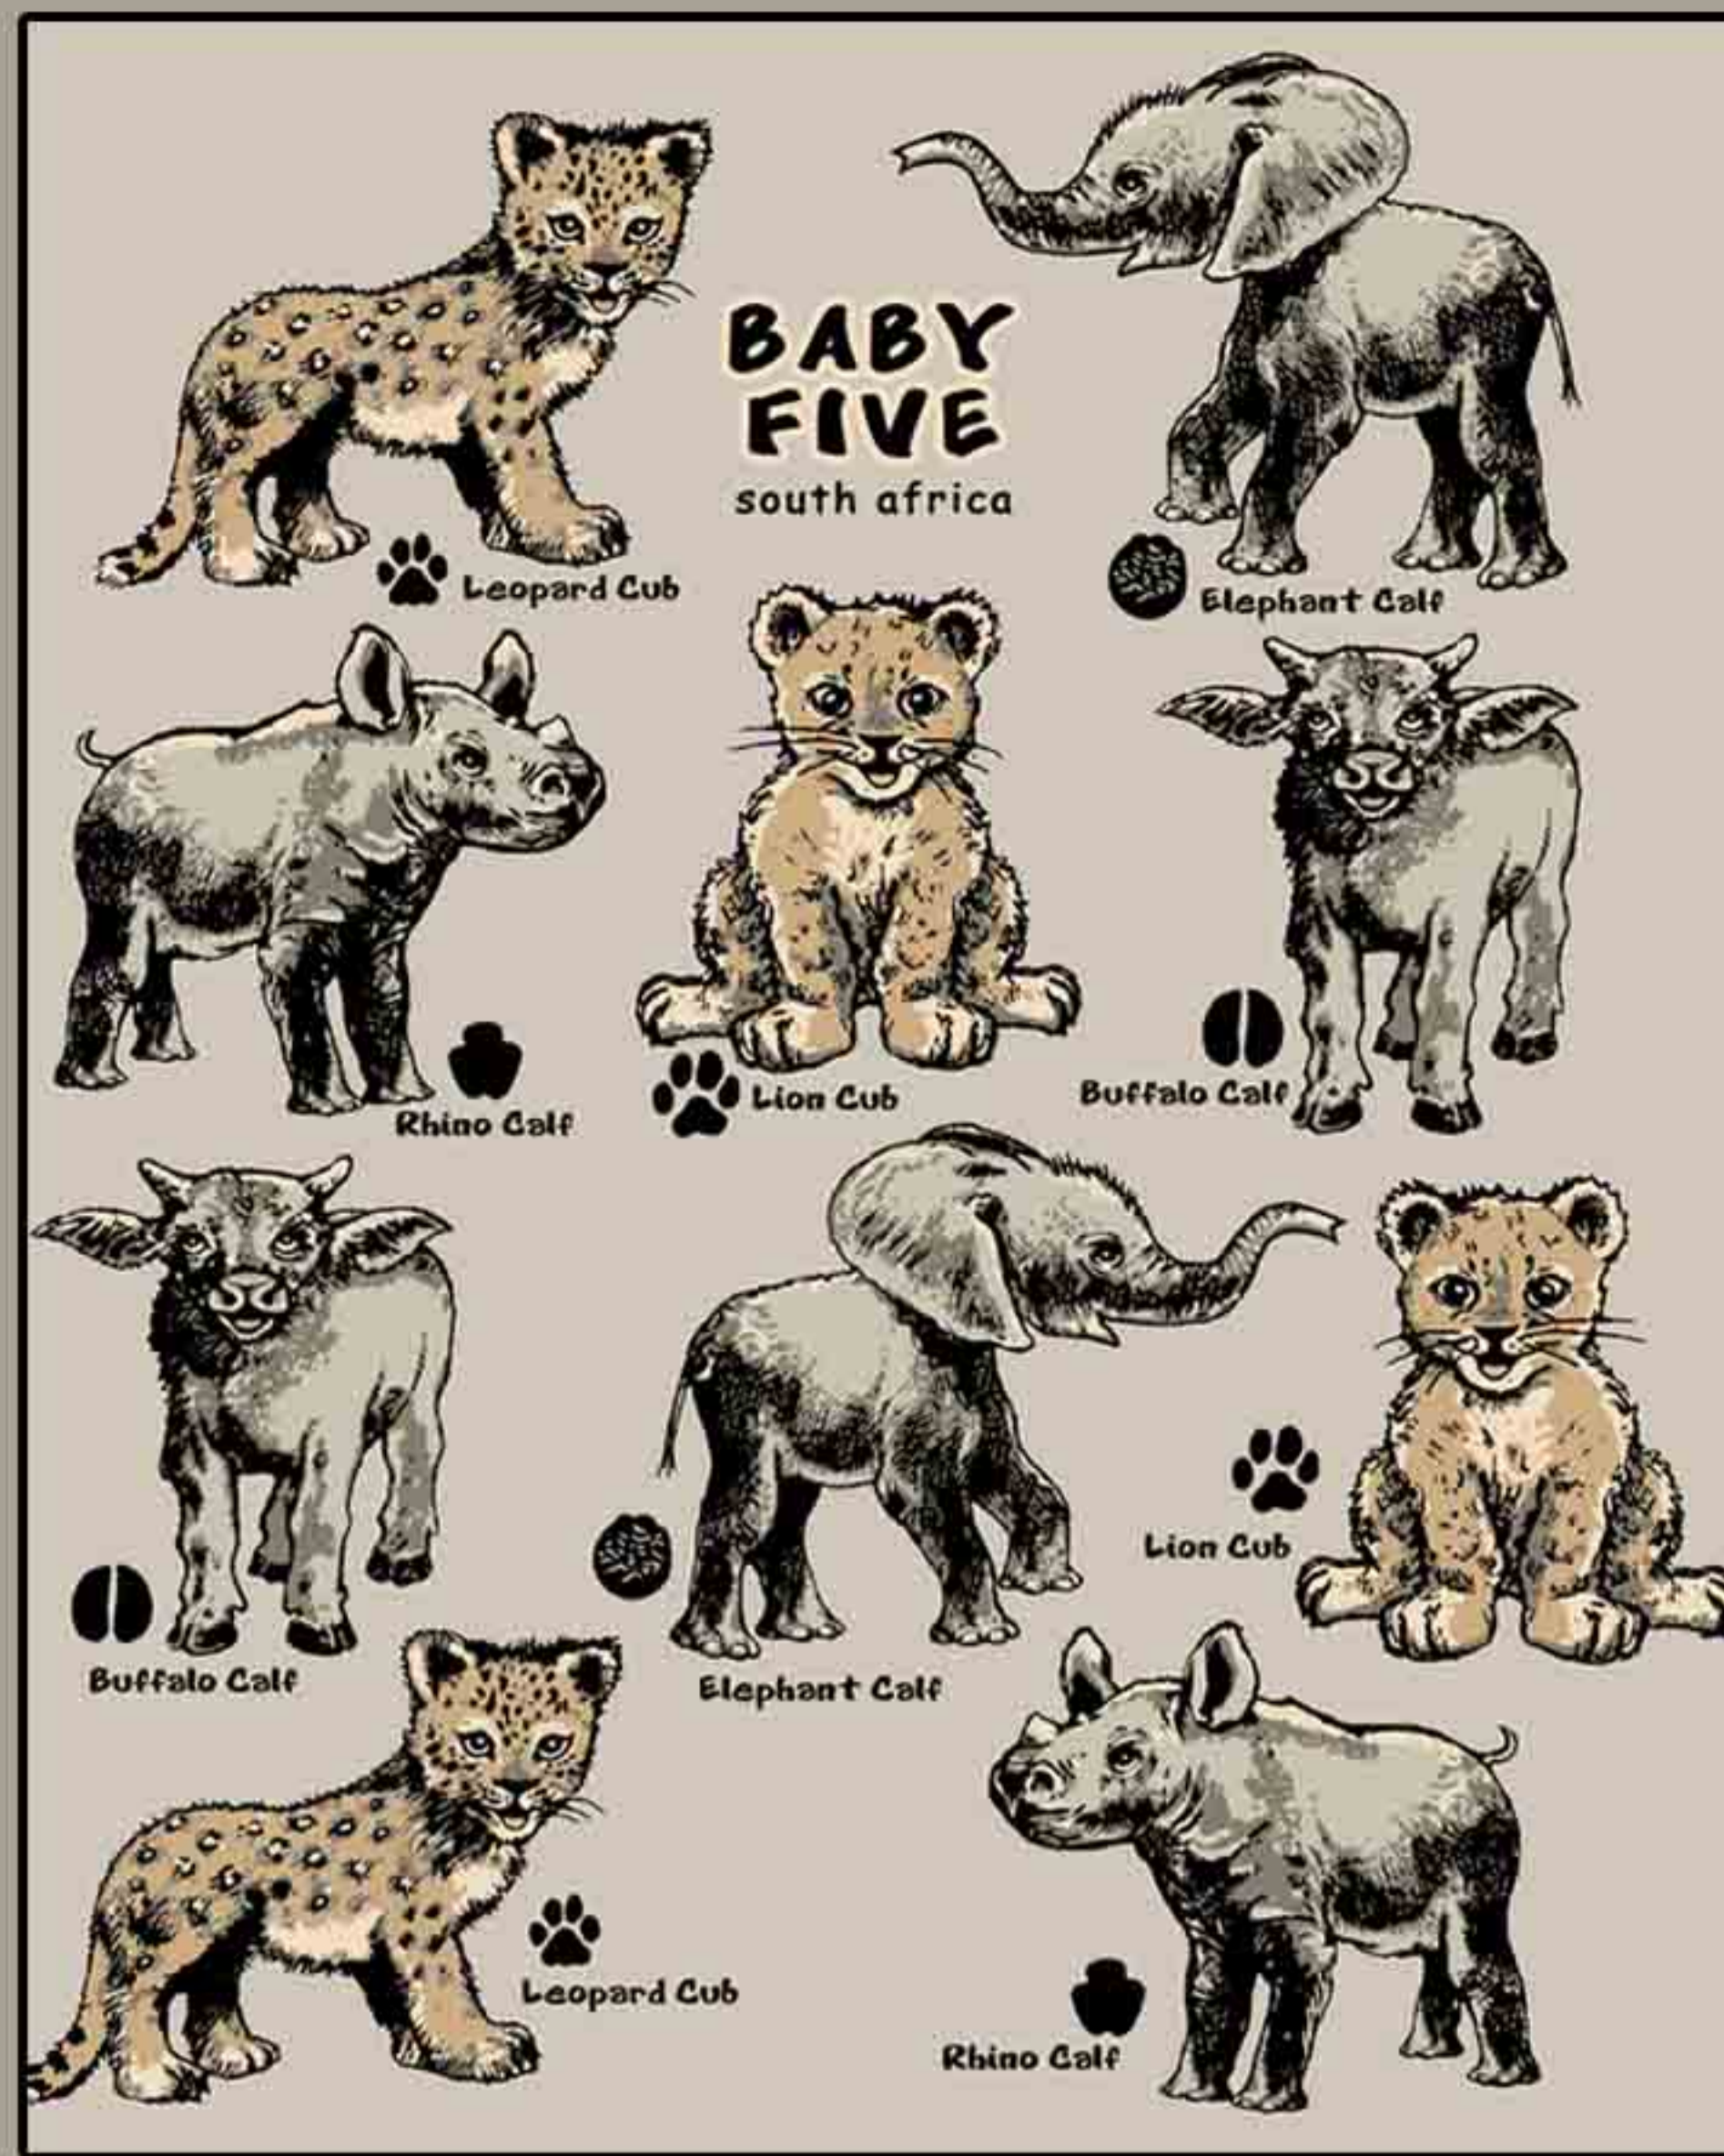

# ADULT T-SHIRTS

A1. LION

A2. ELE FAMILY

A3. LEOPARD

A4 BIG5 EXP

A5. AFRICAN EXP

A6. BIG 5

A7. AF MAP ASST ANI

A8. BIG CATS

A9. RHINO WITNESS

K1 AF MAP ASST ANIMALS

K2 BABY 5 A/O

K3 BUSHBABY

K4 ALPHABET

K5 ADORABLE

K6 COMIC

# KIDS T-SHIRT

K13 ANIMALS OF AFRICA

K14 FUN ZEBRA

K15 CROC

K16 BIG 5

K17 AFRICAN EXP

K18 LION FAMILY

K19 SA MAP

**KID:**

TAIL	
FB1	ELE
FB2	LION
FB3	ZEBRA
FB4	HIPPO
FB5	LEOPARD

**ADULTS**

A1	LION
A2	ELE FAMILY
A3	LEOPARD
A4	BIG5 EXP
A5	AFRICAN EXP
A6	BIG 5
A7	BLACK ANIMAL MAP
A8	BIG CATS
A9	RHINO WITNESS
A10	AF MAP ASST ANI
A11	ANIMAL GROUP
A12	LION FAMILY
A13	ELE TREE
A14	BIG 5 FOOT
A15	NAT BIG 5
A16	ZA
A17	SA MAP
A18	EXPLORE AFRICA
A19	ROCK ART
A20	GEMSBOK