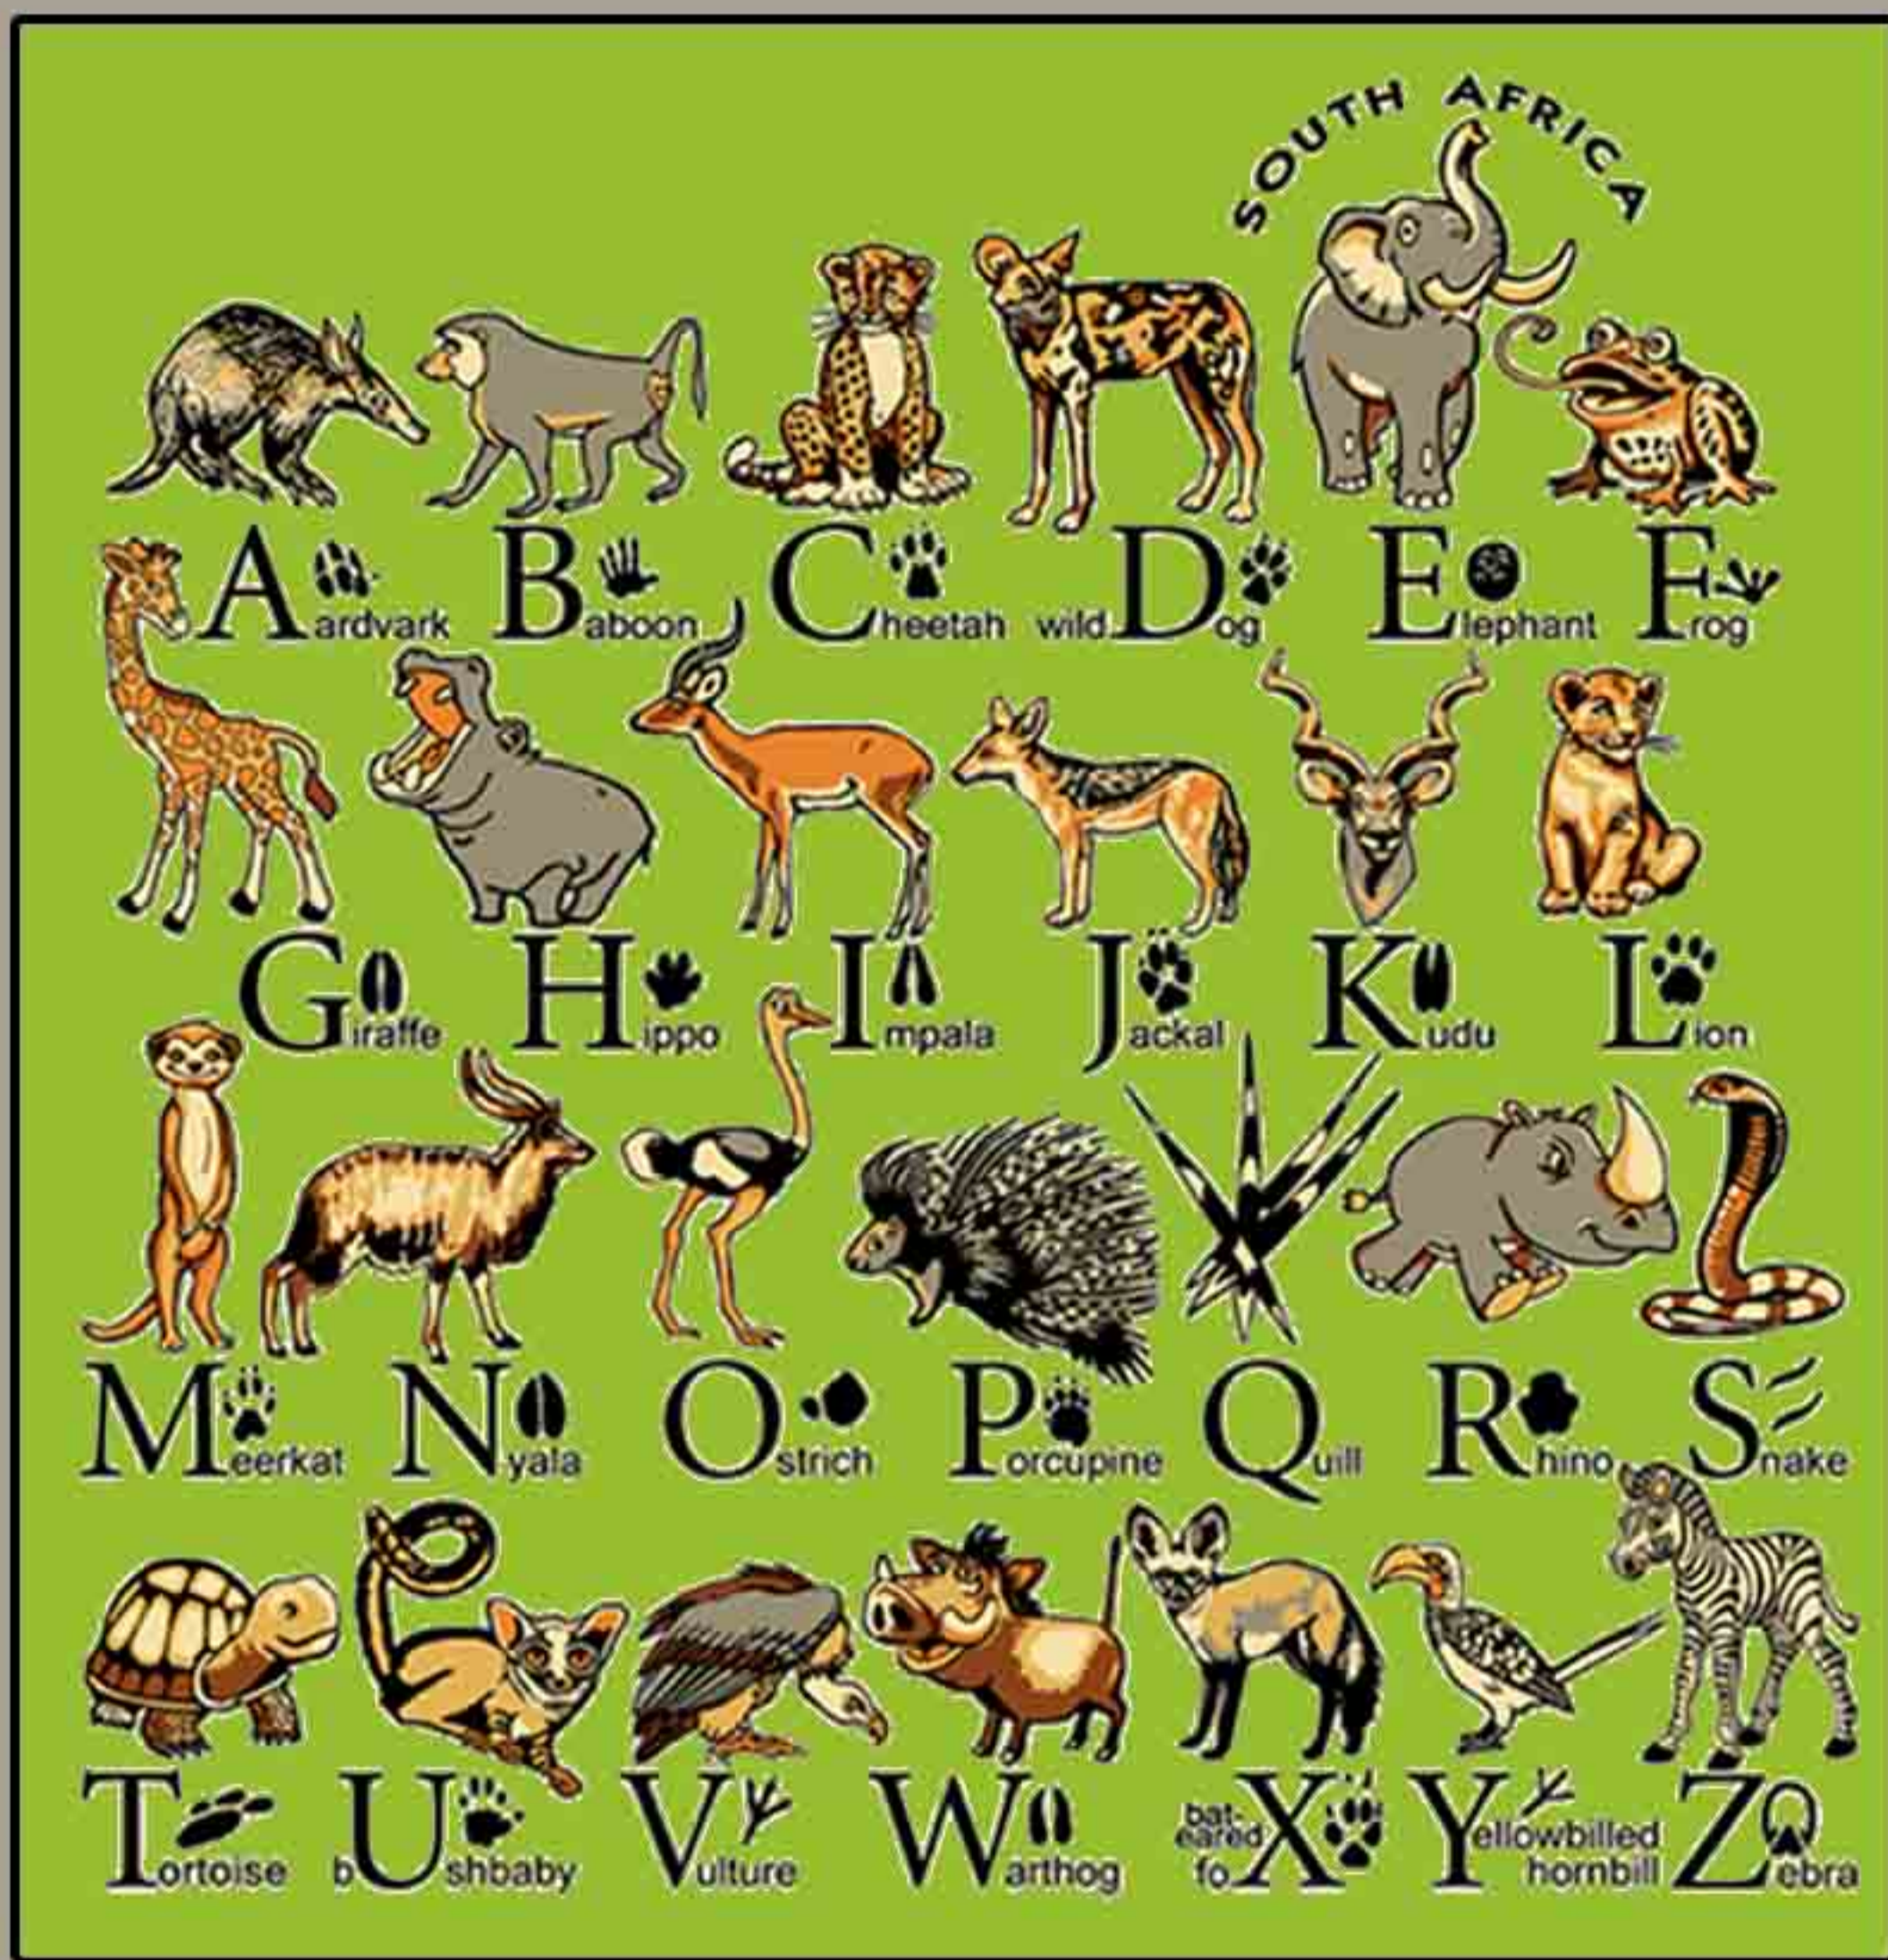

# ADULT T-SHIRTS

A1. LION

A2. ELE FAMILY

A3. LEOPARD

A4 BIG5 EXP

A5. AFRICAN EXP

A6. BIG 5

A7. AF MAP ASST ANI

A8. BIG CATS

A9. RHINO WITNESS

K1 AF MAP ASST ANIMALS

K2 BABY 5 A/O

K3 BUSHBABY

K4 ALPHABET

K5 ADORABLE

K6 COMIC

K7 MEERKAT GROUP

K8 BIG GIRAFFE

K9 JEEP

K10 SA BABIES

K11 BABY 5

K12 MEERKAT POCKET

# KIDS T-SHIRT

K13 ANIMALS OF AFRICA

K14 FUN ZEBRA

K15 CROC

K16 BIG 5

K17 AFRICAN EXP

K18 LION FAMILY

K19 SA MAP